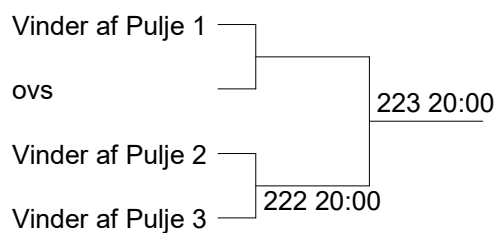

Hareskov Badminton

Tirsdag den 30. april - Mix, blind makker

Mixed double Blind makker Pulje 1

1 Judith Kert/Gustrav From	1- 2 200 18:30
	3- 4 201 18:30
2 Gaelle Perrine/Preben Bitsch	1- 3 206 19:00
	2- 5 207 19:00
3 Lena Selander Bitsch/Martin Kert	1- 5 212 19:30
	2- 4 213 19:30
4 Helle Østergaard/Anders Riiber	1- 4 218 20:00
	3- 5 219 20:00
5 Anja Weise/Jørgen Veith	2- 3 220 20:00
	4- 5 221 20:00

Mixed double Blind makker Pulje 2

6 Lotte Wilde/Søren Dansholm	6- 7 202 18:30
	8- 9 203 18:30
7 Marianne Klug-Andersen/Ole Poulsen	6- 8 208 19:00
	7- 9 209 19:00
8 Sofie Berggren/Morten Hansen	6- 9 214 19:30
	7- 8 215 19:30
9 Lone Galler/Benny Fabricius	

Mixed double Blind makker Pulje 3

10 Stine Bille/Ernst Nielsen	10-11 204 18:30
	12-13 205 18:30
11 Lisbeth Christensen/Thomas Galler	10-12 210 19:00
	11-13 211 19:00
12 Malene Jensen/Rene Mørch	10-13 216 19:30
	11-12 217 19:30
13 Sarah Nielsen/Peter Lundtoft	

Antal par: 13

Mixed double Blind makker Puljevinder Finale