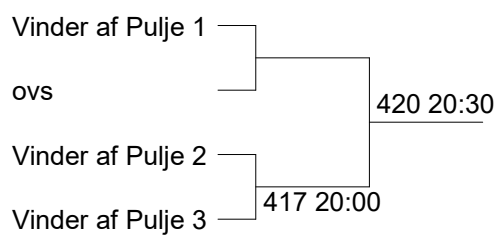

Torsdag den 2. maj - Doubler, blind makker

Herredouble Blind makker Pulje 1

1 Preben Bitsch/Jens Elgum	1-2 402 18:30
	1-3 407 19:00
2 Bent Christensen/Steve Saarinen	2-3 412 19:30
3 Michael Christensen/Thomas Galler	

Herredouble Blind makker Pulje 2

4 Jørgen Veith/Lars Grastrup	4-5 403 18:30
	4-6 408 19:00
5 Martin Kert/Frank Andersen	5-6 413 19:30
6 Morten Hansen/Peter Clausen	

Herredouble Blind makker Pulje 3

7 Anders Riiber/Benny Fabricius	7-8 404 18:30
	7-9 409 19:00
8 Ernst Nielsen/Gustav From	8-9 414 19:30
9 Rene Mørch/Thomas Christensen	

Antal par: 9

Herredouble Blind makker Puljevinder Finale